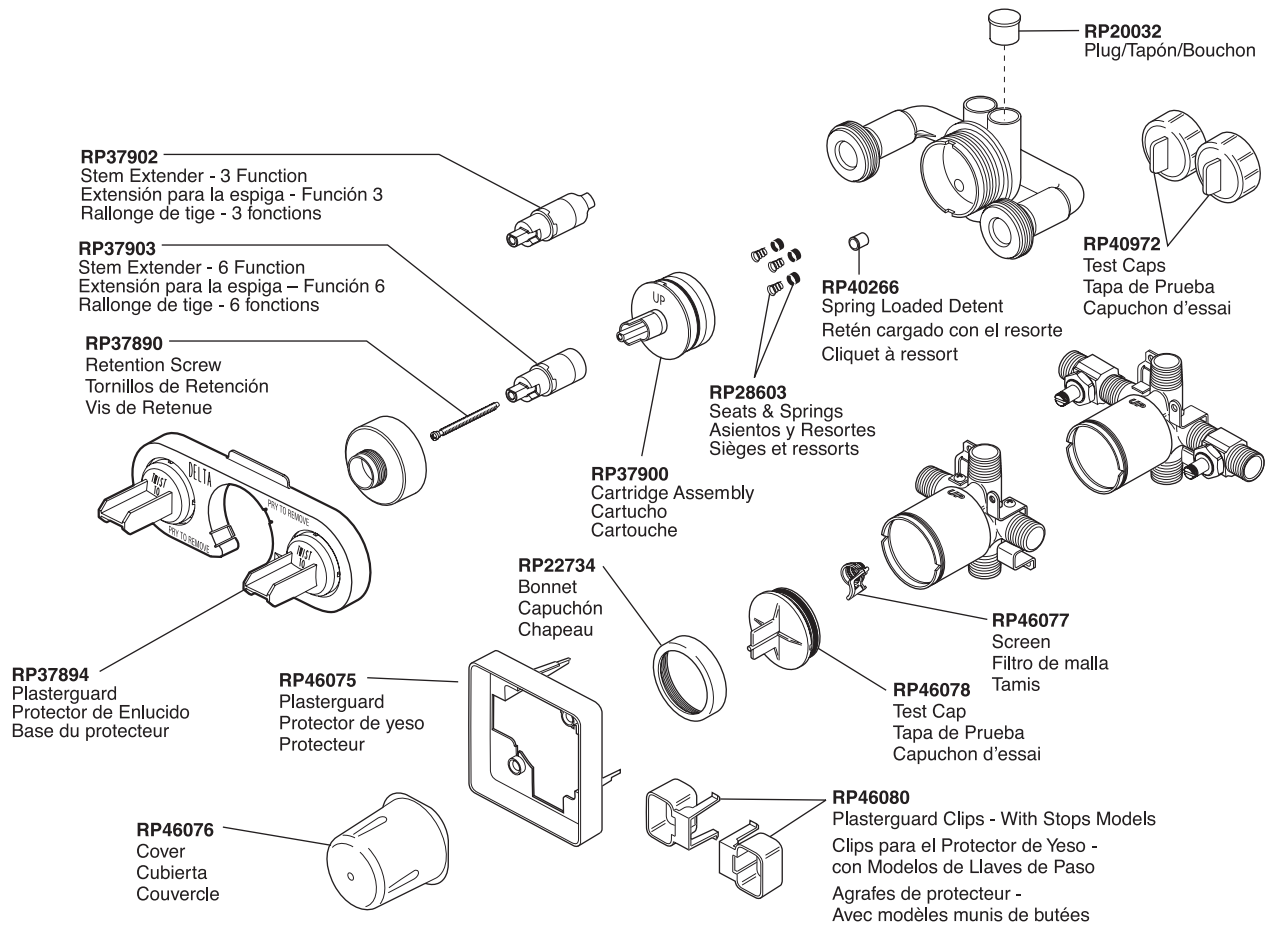

# MultiChoice™ Universal Jetted Shower XO® Rough-in Body

## Corps Universel Brut MultiChoice™ Jetted Shower XO®

Tubería Interna Universal MultiChoice™ Jetted Shower XO®

Models/Modelos/Modèles R18442 Series/Series/Seria

Jetted Shower Rough-In