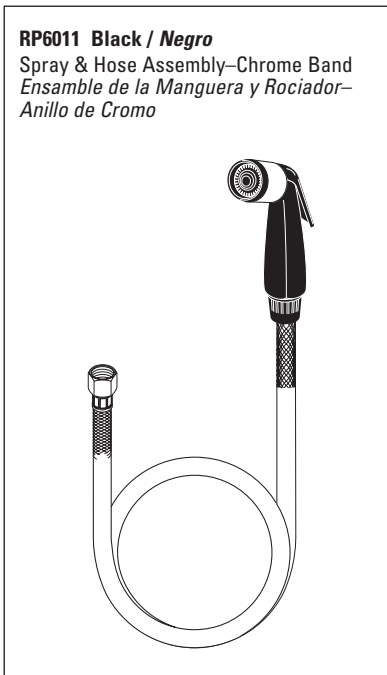

Kitchen Vegetable Sprayer Options

Opciones de Rociadores de Cocinas para Vegetales

Non Quick-Snap® Models