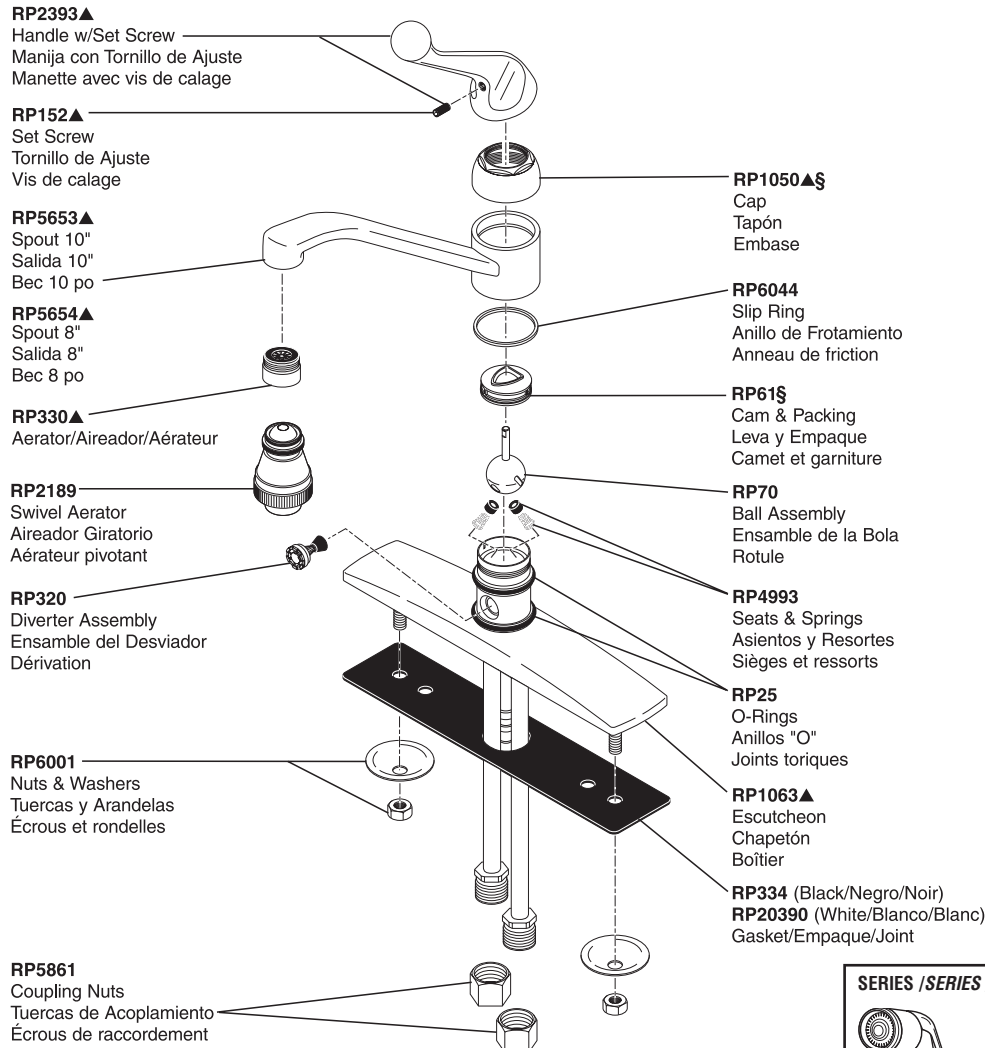

# Classic Single-Handle Kitchen Faucet Robinetterie de Cuisine à Manette Simple Classic

Llave Monomando de Classic para Cocina

Models/Modelos/Modèles 100, 110\* & 400 Series/Series/Seria

## SERIES /SERIES /SERIA 400 – Quick-Snap®

For non Quick-Snap® faucet models manufactured BEFORE September 2002, go to [www.deltafaucet.com](http://www.deltafaucet.com).

Para los modelos de llaves que no sean Quick-Snap® fabricados ANTES de Septiembre del 2002, vaya a [www.deltafaucet.com](http://www.deltafaucet.com).

Pour les modèles de robinetterie non Quick-Snap® fabriqués AVANT Septembre 2002, voir [www.deltafaucet.com](http://www.deltafaucet.com).

▲Specify finish / Especificque el Acabado / Précisez le fini

Thick tile mounting kit available as RP30393 & RP31845 allows installation up to 2 1/2" decks. / Las herramientas para la instalación en losas gruesas en el equipo RP30393 y RP31845 permiten la instalación en bordes hasta 2 1/2". / Le kit de montage sur surface épaisse en carreaux RP30393 et RP31845 permet l'installation sur une surface pouvant avoir jusqu'à 2 1/2 po.

\*Discontinued model—some components may not be available. / Modelo descontinuado—algunos componentes pueden no estar disponibles. / Modèle abandonné—certaines pièces peuvent ne pas être disponibles.

§For faucets purchased prior to 2007, please order RP1050 cap and RP61 cam and packing. / Para llaves adquiridas antes del 2007, por favor pida RP1050 tapa y RP61 leva y empaquetadura. / Pour les robinetteries achetées avant 2007, veuillez commander le capuchon RP1050 et le système de came et d'emballage RP61.