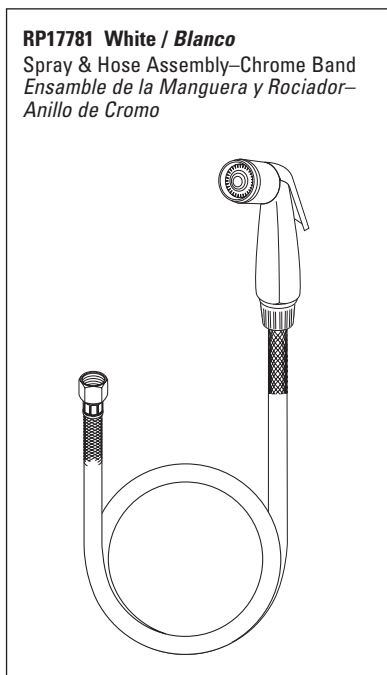

Kitchen Vegetable Sprayer Options

Opciones de Rociadores de Cocinas para Vegetales

Non Quick-Snap® Models