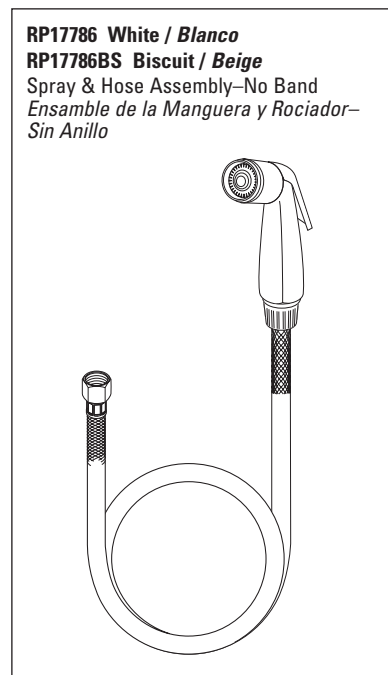

Kitchen Vegetable Sprayer Options

Opciones de Rociadores de Cocinas para Vegetales

Non Quick-Snap® Models