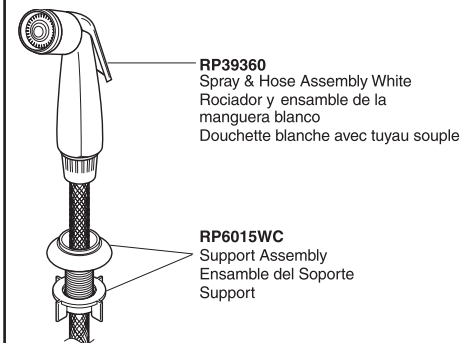

For non Quick-Snap® faucet models manufactured BEFORE September 2002, go to www.deltafaucet.com.

Para los modelos de llaves que no sean Quick-Snap® fabricados ANTES de Septiembre del 2002, vaya a www.deltafaucet.com.

Pour les modèles de robinetterie non Quick-Snap® fabriqués AVANT Septembre 2002, voir www.deltafaucet.com.

▲Specify finish / Especificque el Acabado / Précisez le fini

Thick tile mounting kit available as RP30393 & RP31845 allows installation up to 2 1/2" decks. / Las herramientas para la instalación en losas gruesas en el equipo RP30393 y RP31845 permiten la instalación en bordes hasta 2 1/2". / Le kit de montage sur surface épaisse en carreaux RP30393 et RP31845 permet l'installation sur une surface pouvant avoir jusqu'à 2 1/2 po.

*Discontinued model—some components may not be available. / Modelo descontinuado—algunos componentes pueden no estar disponibles. / Modèle abandonné—certaines pièces peuvent ne pas être disponibles.

§For faucets purchased prior to 2007, please order RP1050 cap and RP61 cam and packing. / Para llaves adquiridas antes del 2007, por favor pida RP1050 tapa y RP61 leva y empaquetadura. / Pour les robinetteries achetées avant 2007, veuillez commander le capuchon RP1050 et le système de came et d'emballage RP61.