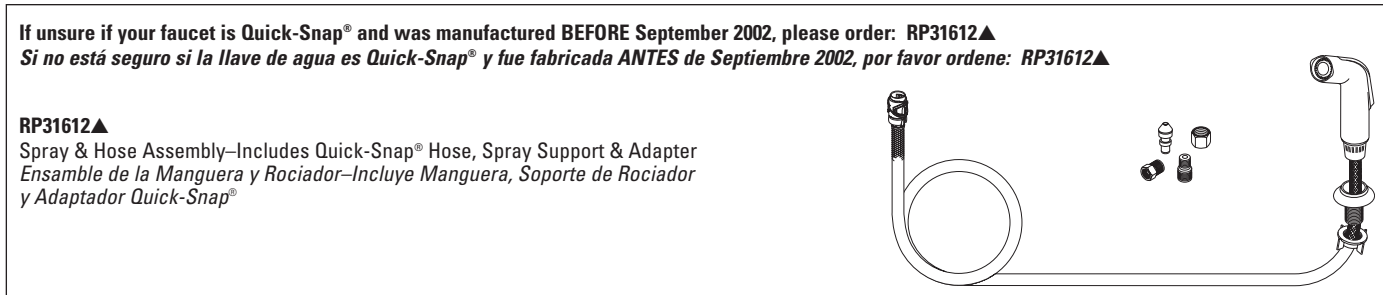

Kitchen Vegetable Sprayer Options

Opciones de Rociadores de Cocinas para Vegetales

Non Quick-Snap® Models