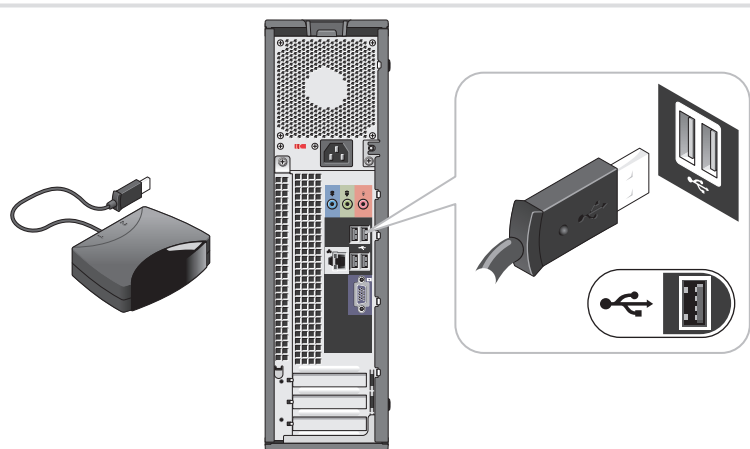

What's Next?

次のステップ

7 Connect the sensor for the optional remote control

オプションのリモコンにセンサーを接続します。