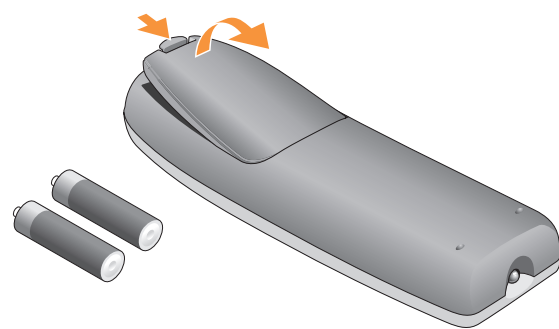

8 Install the batteries into the optional remote control

オプションのリモコンにバッテリーを取り付けます。