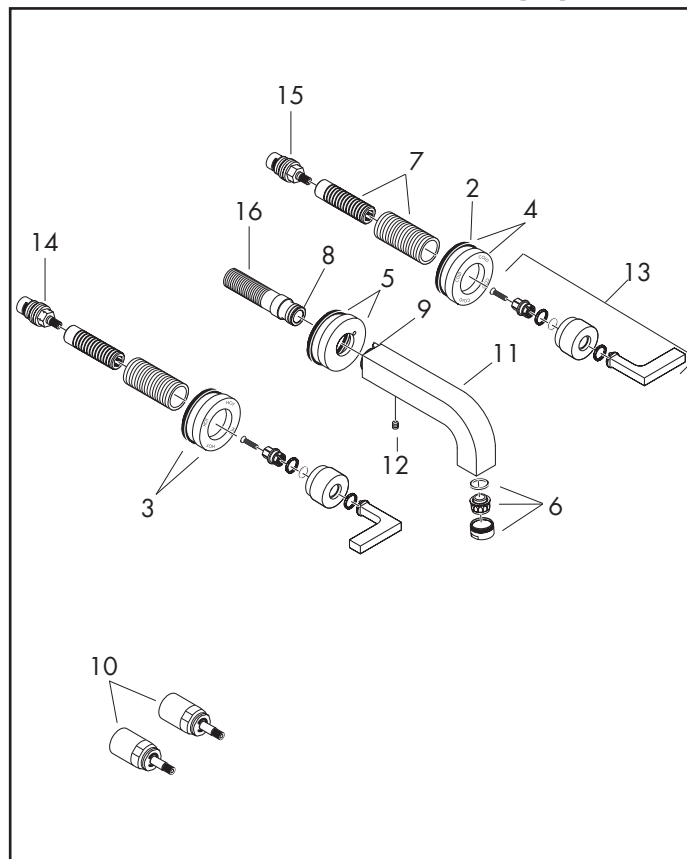

>07/02

10303181 [14]

Pos.	Description	Description	Denominación	Nr./Nr./N°
1	handle	poignée	Mando	39295XX0
2	seal	joint	Junta	97530000
3	escutcheon hot water	rosace eau chaude	Embellecedor agua caliente	96755XX0
4	escutcheon cold water	rosace eau froide	Embellecedor agua fría	96754XX0
5	escutcheon for spout	rosace pour bec	Florón para caño	96756XX0
6	aerator M24x1	aérateur M24x1	Aireador M24x1	13085XX0
7	fixing set	set de fixation	Adaptador set externo	96392000
8	o-ring 16x2.5	Joint torique 16x2.5	Junta toroidal 16x2.5	98134000
9	hollow set screw M4x16 (2 pieces)	vis M4x16	Tornillo manecilla M4x16	97663000
10	extension set	rallonge	Prolongación	96259000
11	spout 240 mm	bec 240 mm	Caño 240 mm	97239XX0
12	hollow set screw M6x6	vis M6x6	Tornillo manecilla M6x6	97660000
13	handle	poignée	Mando	39296XX0
14	shut off unit left closing	mécanisme d'arrêt fermer à gauche	Montura cierre a izquierda	96351000
15	shut off unit right closing	mécanisme d'arrêt fermer à droite	Montura cierre a derecha	96350000
16	connecting thread	raccord	Racor	97228000
	concealed item, see chap. 14	set de base, voir chap. 14	Cuerpo base, ver capítulo 14	10303181