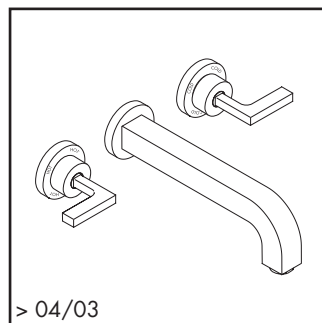

> 04/03

39147XX1