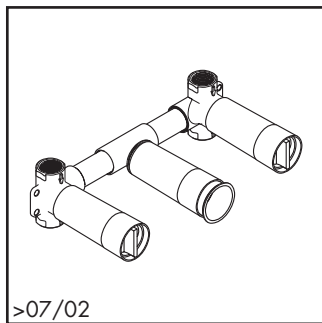

>07/02

10303181 [14]