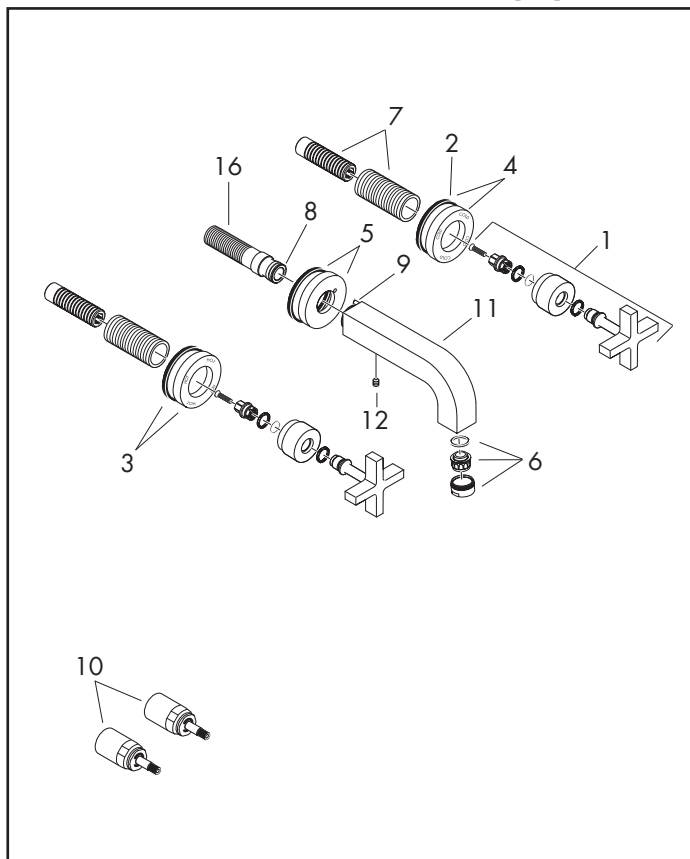

>07/02

10303181 [14]

Pos.	Description	Description	Denominación	Nr./Nr./N°
1	handle	poignée	Mando	39295XX0
2	seal	joint	Junta	97530000
3	escutcheon hot water	rosace eau chaude	Embellecedor agua caliente	96755XX0
4	escutcheon cold water	rosace eau froide	Embellecedor agua fría	96754XX0
5	escutcheon for spout	rosace pour bec	Florón para caño	96756XX0
6	aerator M24x1	aérateur M24x1	Aireador M24x1	13085XX0
7	fixing set	set de fixation	Adaptador set externo	96392000
8	o-ring 16x2.5	Joint torique 16x2.5	Junta toroidal 16x2.5	98134000
9	hollow set screw M4x16 (2 pieces)	vis M4x16	Tornillo manecilla M4x16	97663000
10	extension set	rallonge	Prolongación	96259000
11	spout 240 mm	bec 240 mm	Caño 240 mm	97239XX0
12	hollow set screw M6x6	vis M6x6	Tornillo manecilla M6x6	97660000
13	handle	poignée	Mando	39296XX0
14	shut off unit left closing	mécanisme d'arrêt fermer à gauche	Montura cierre a izquierda	96351000
15	shut off unit right closing	mécanisme d'arrêt fermer à droite	Montura cierre a derecha	96350000
16	connecting thread	raccord	Racor	97228000
	concealed item, see chap. 14	set de base, voir chap. 14	Cuerpo base, ver capítulo 14	10303181