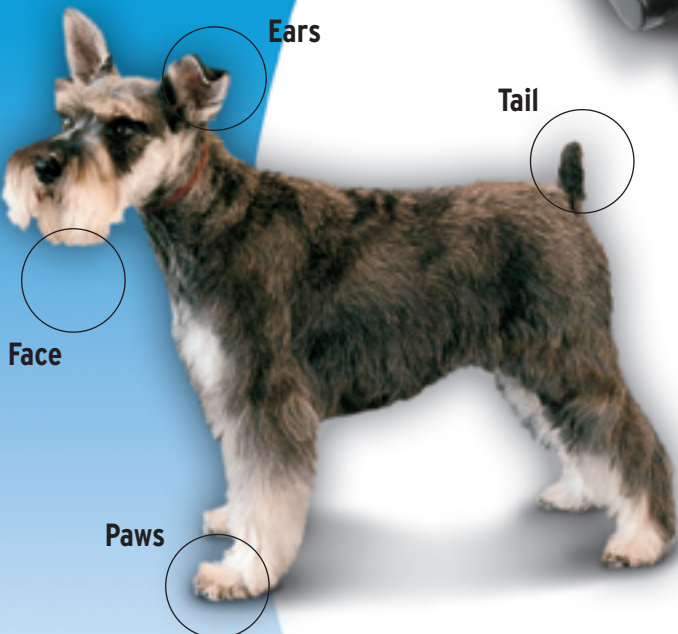

La potente recortadora con motor magnético, para mascotas, pasa de un corte "fino" a un corte "grueso" con sólo tocar una palanca

Tondeuse de finition pour petits animaux domestiques, dotée d'un moteur magnétique puissant, s'ajuste pour une coupe fine à corsée, au toucher du levier

Adjustable, high-quality, stainless-steel blades are precision-made for long cutting life

Las hojas ajustables de acero inoxidable, de alta calidad, están fabricadas con precisión para brindar una larga vida útil

Conçue pour utilisation facile et économique - se rembourse après seulement quelques utilisations

Ears

Tail

Face

Paws

Adjustable Blades

Great for all-around touch-up and trimming at home

Hojas Ajustables