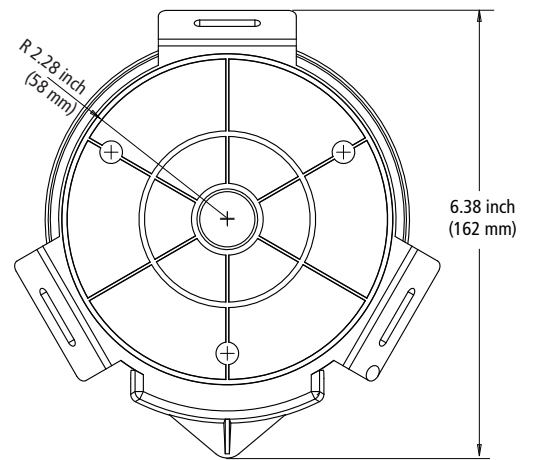

Corner Mount Base