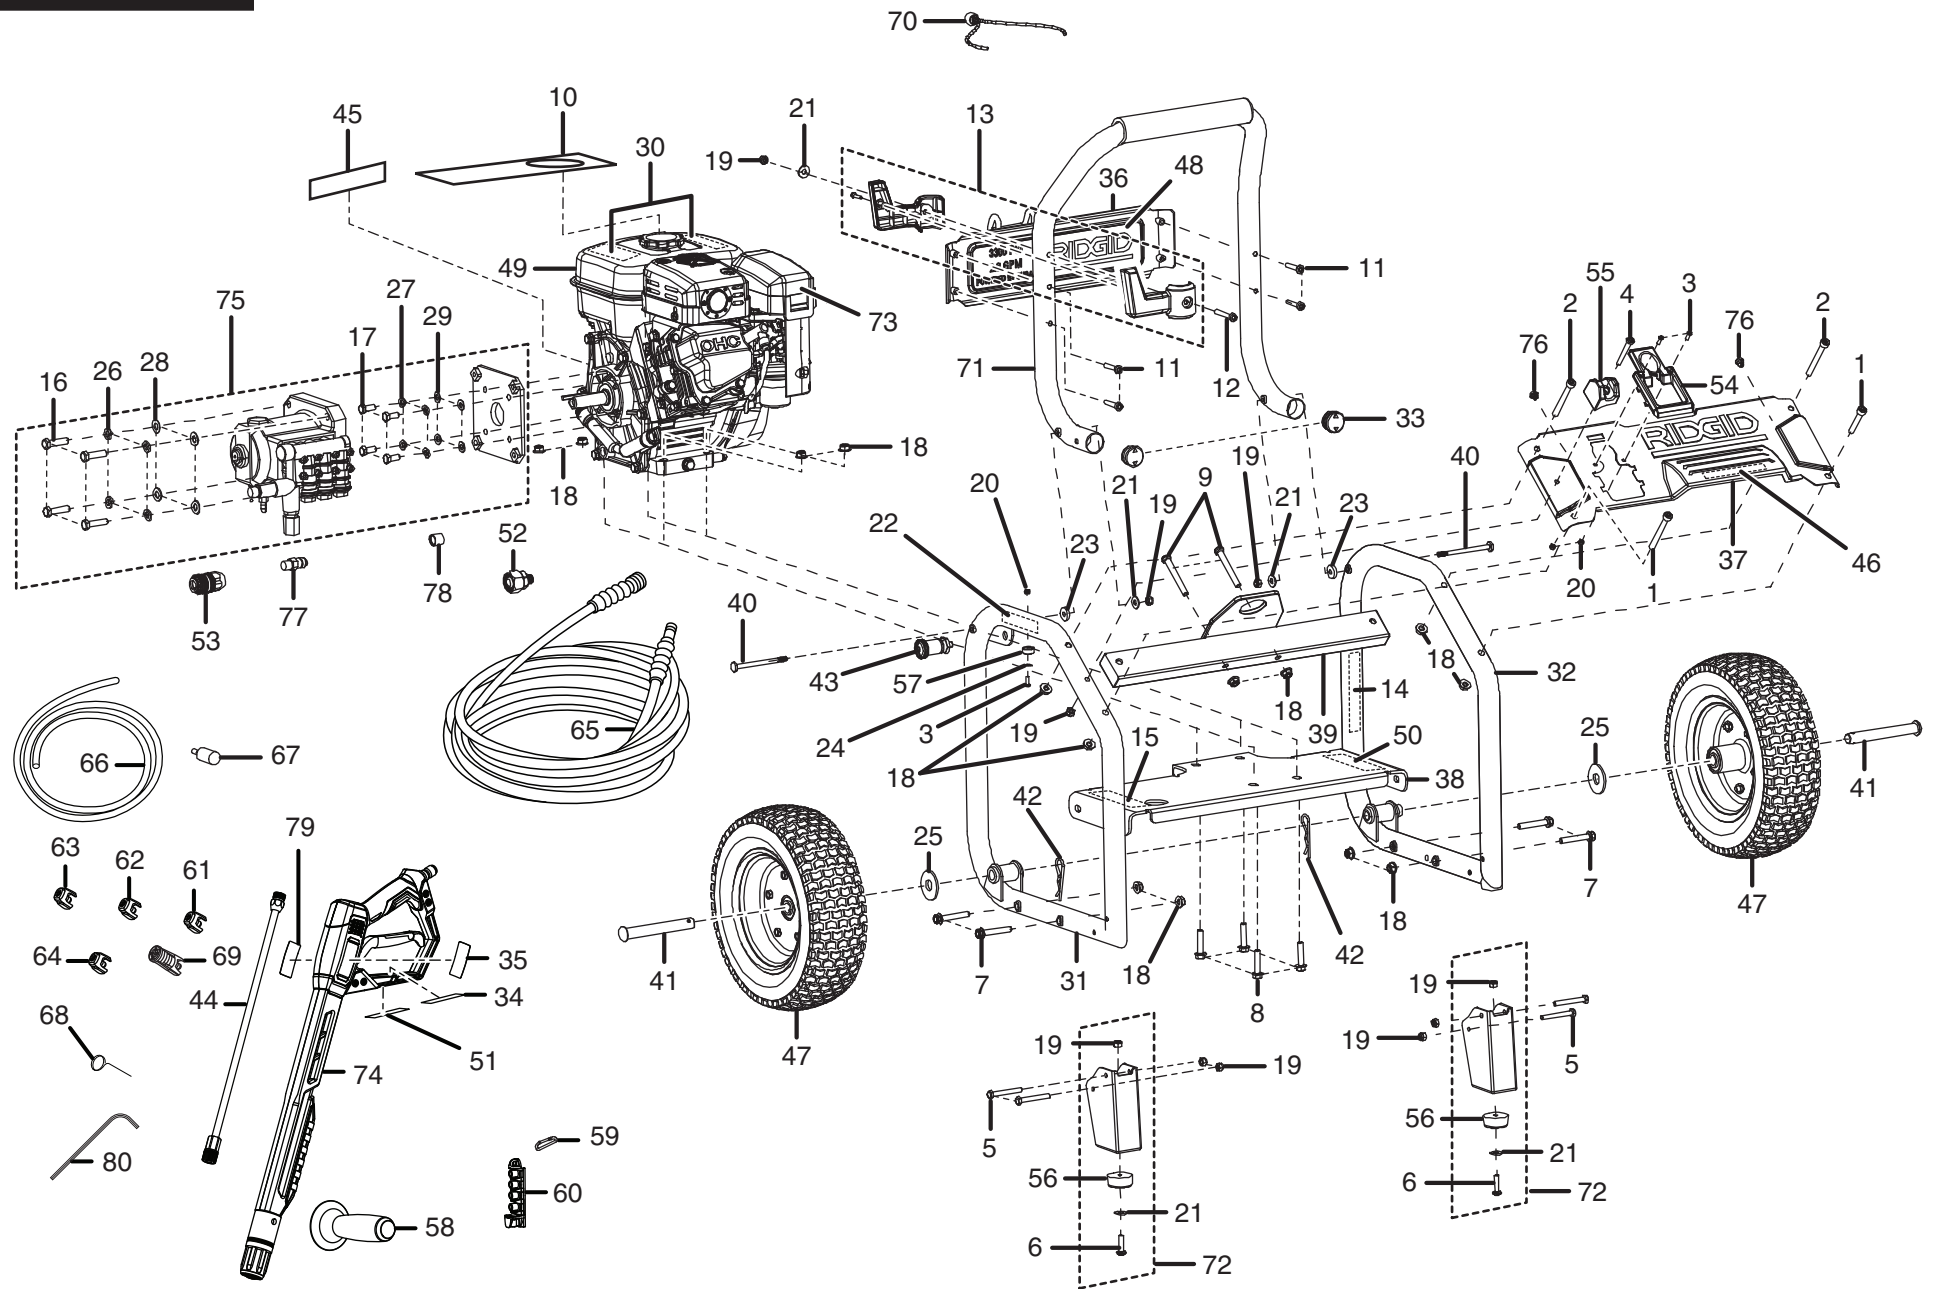

RD80763/RD80964 Gasoline Pressure Washer