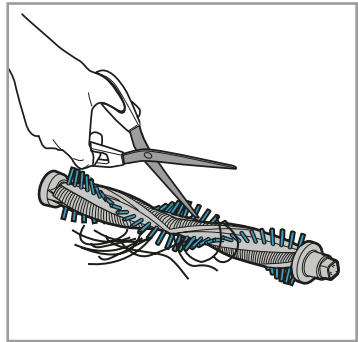

4h

FULLY CHARGED

75-100%

50-75%

25-50%

RECHARGING NEEDED

VOLT	Min Mode	Max Mode
14,4 V	~ 30 min	~ 13 min
18 V	~ 35 min	~ 13 min
18 V HD	~ 45 min	~ 16 min

PUSH

Max → → Min

Car Kit AKIT 360+ PNC: 900 168 3375	BedPro Mini AZE 125 PNC: 900 168 3797	Filter AEF 150 PNC: 900 168 3755