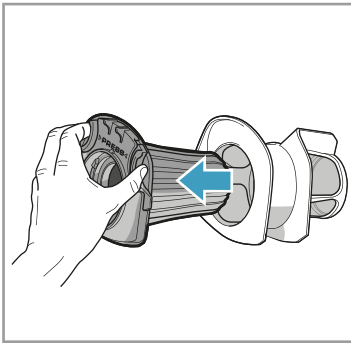

4h

FULLY CHARGED

75-100%

50-75%

25-50%

RECHARGING NEEDED

VOLT	Min Mode	Max Mode
14,4 V	~ 30 min	~ 13 min
18 V	~ 35 min	~ 13 min
18 V HD	~ 45 min	~ 16 min

PUSH

Max → → Min

Car Kit AKIT 360+ PNC: 900 168 3375	BedPro Mini AZE 125 PNC: 900 168 3797	Filter AEF 150 PNC: 900 168 3755