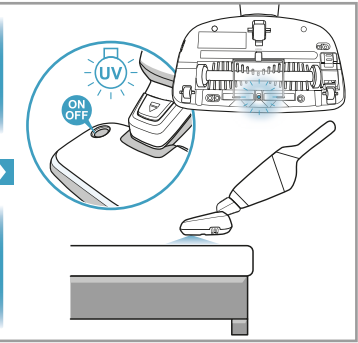

4h

FULLY CHARGED

75-100%

50-75%

25-50%

RECHARGING NEEDED

VOLT	Min Mode	Max Mode
14,4 V	~ 30 min	~ 13 min
18 V	~ 35 min	~ 13 min
18 V HD	~ 45 min	~ 16 min

PUSH

Max → → Min

Car Kit AKIT 360+ PNC: 900 168 3375	BedPro Mini AZE 125 PNC: 900 168 3797	Filter AEF 150 PNC: 900 168 3755