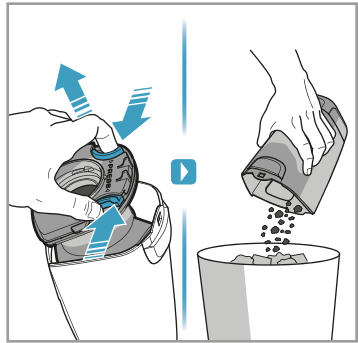

4h

FULLY CHARGED

75-100%

50-75%

25-50%

RECHARGING NEEDED

VOLT	Min Mode	Max Mode
14,4 V	~ 30 min	~ 13 min
18 V	~ 35 min	~ 13 min
18 V HD	~ 45 min	~ 16 min

PUSH

Max → → Min

Car Kit AKIT 360+ PNC: 900 168 3375	BedPro Mini AZE 125 PNC: 900 168 3797	Filter AEF 150 PNC: 900 168 3755