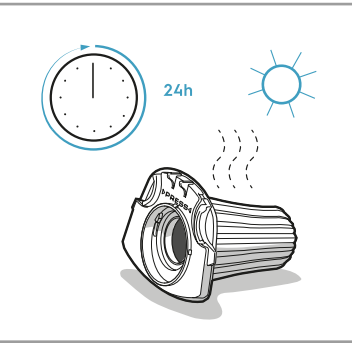

4h

FULLY CHARGED

75-100%

50-75%

25-50%

RECHARGING NEEDED

VOLT	Min Mode	Max Mode
14,4 V	~ 30 min	~ 13 min
18 V	~ 35 min	~ 13 min
18 V HD	~ 45 min	~ 16 min

PUSH

Max → → Min

Car Kit AKIT 360+ PNC: 900 168 3375	BedPro Mini AZE 125 PNC: 900 168 3797	Filter AEF 150 PNC: 900 168 3755