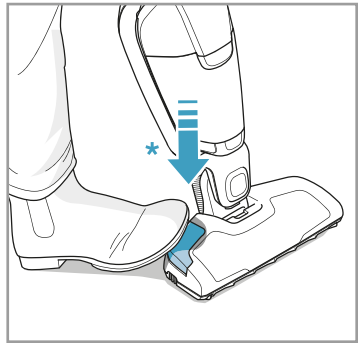

4h

FULLY CHARGED

75-100%

50-75%

25-50%

RECHARGING NEEDED

VOLT	Min Mode	Max Mode
14,4 V	~ 30 min	~ 13 min
18 V	~ 35 min	~ 13 min
18 V HD	~ 45 min	~ 16 min

PUSH

Max → → Min

Car Kit AKIT 360+ PNC: 900 168 3375	BedPro Mini AZE 125 PNC: 900 168 3797	Filter AEF 150 PNC: 900 168 3755