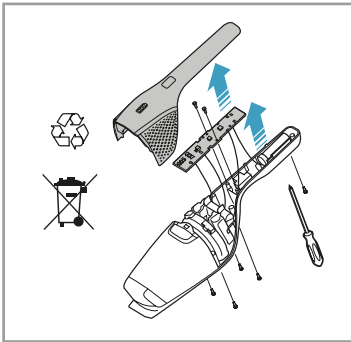

4h

FULLY CHARGED

75-100%

50-75%

25-50%

RECHARGING NEEDED

VOLT	Min Mode	Max Mode
14,4 V	~ 30 min	~ 13 min
18 V	~ 35 min	~ 13 min
18 V HD	~ 45 min	~ 16 min

PUSH

Max → → Min

Car Kit AKIT 360+ PNC: 900 168 3375	BedPro Mini AZE 125 PNC: 900 168 3797	Filter AEF 150 PNC: 900 168 3755