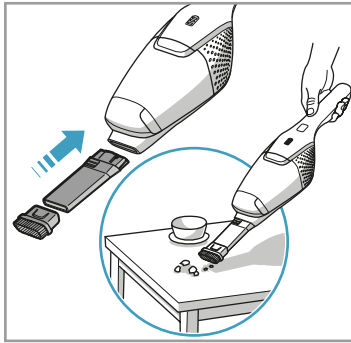

4h

FULLY CHARGED

75-100%

50-75%

25-50%

RECHARGING NEEDED

VOLT	Min Mode	Max Mode
14,4 V	~ 30 min	~ 13 min
18 V	~ 35 min	~ 13 min
18 V HD	~ 45 min	~ 16 min

PUSH

Max → → Min

Car Kit AKIT 360+ PNC: 900 168 3375	BedPro Mini AZE 125 PNC: 900 168 3797	Filter AEF 150 PNC: 900 168 3755