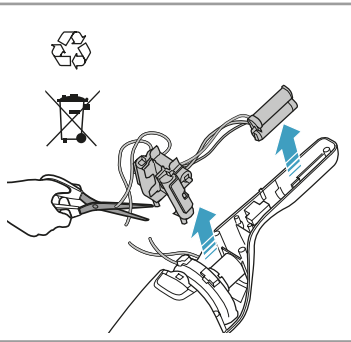

Max → → Min

<b>Car Kit</b> AKIT 360+ PNC: 900 168 3375	<b>BedPro Mini</b> AZE 125 PNC: 900 168 3797	<b>Filter</b> AEF 150 PNC: 900 168 3755
--	--	---