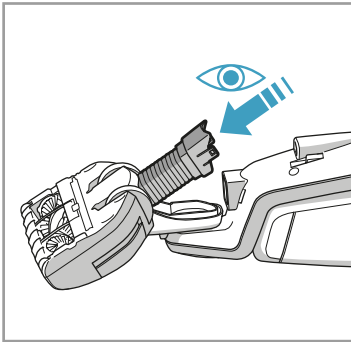

4h

FULLY CHARGED

75-100%

50-75%

25-50%

RECHARGING NEEDED

VOLT	Min Mode	Max Mode
14,4 V	~ 30 min	~ 13 min
18 V	~ 35 min	~ 13 min
18 V HD	~ 45 min	~ 16 min

PUSH

Max → → Min

Car Kit AKIT 360+ PNC: 900 168 3375	BedPro Mini AZE 125 PNC: 900 168 3797	Filter AEF 150 PNC: 900 168 3755