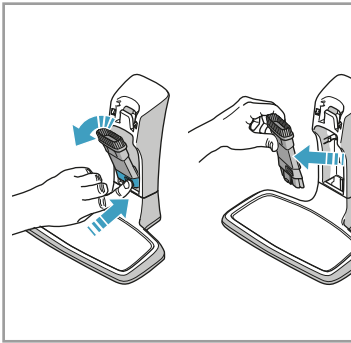

4h

FULLY CHARGED

75-100%

50-75%

25-50%

RECHARGING NEEDED

VOLT	Min Mode	Max Mode
14,4 V	~ 30 min	~ 13 min
18 V	~ 35 min	~ 13 min
18 V HD	~ 45 min	~ 16 min

PUSH

Max → → Min

Car Kit AKIT 360+ PNC: 900 168 3375	BedPro Mini AZE 125 PNC: 900 168 3797	Filter AEF 150 PNC: 900 168 3755