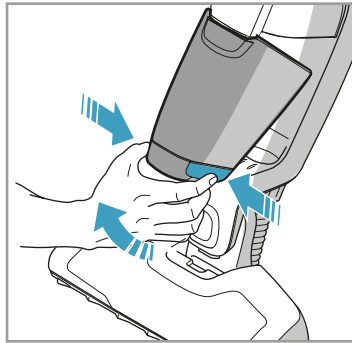

4h

FULLY CHARGED

75-100%

50-75%

25-50%

RECHARGING NEEDED

VOLT	Min Mode	Max Mode
14,4 V	~ 30 min	~ 13 min
18 V	~ 35 min	~ 13 min
18 V HD	~ 45 min	~ 16 min

PUSH

Max → → Min

Car Kit AKIT 360+ PNC: 900 168 3375	BedPro Mini AZE 125 PNC: 900 168 3797	Filter AEF 150 PNC: 900 168 3755