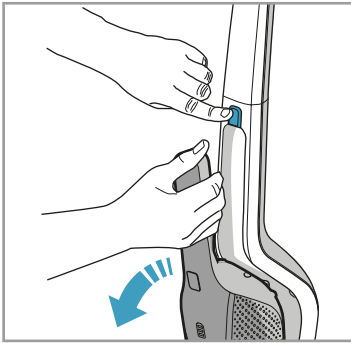

4h

FULLY CHARGED

75-100%

50-75%

25-50%

RECHARGING NEEDED

VOLT	Min Mode	Max Mode
14,4 V	~ 30 min	~ 13 min
18 V	~ 35 min	~ 13 min
18 V HD	~ 45 min	~ 16 min

PUSH

Max → → Min

Car Kit AKIT 360+ PNC: 900 168 3375	BedPro Mini AZE 125 PNC: 900 168 3797	Filter AEF 150 PNC: 900 168 3755