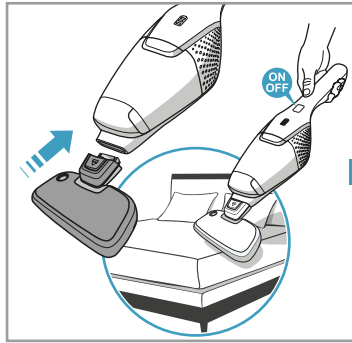

4h

FULLY CHARGED

75-100%

50-75%

25-50%

RECHARGING NEEDED

VOLT	Min Mode	Max Mode
14,4 V	~ 30 min	~ 13 min
18 V	~ 35 min	~ 13 min
18 V HD	~ 45 min	~ 16 min

PUSH

Max → → Min

Car Kit AKIT 360+ PNC: 900 168 3375	BedPro Mini AZE 125 PNC: 900 168 3797	Filter AEF 150 PNC: 900 168 3755