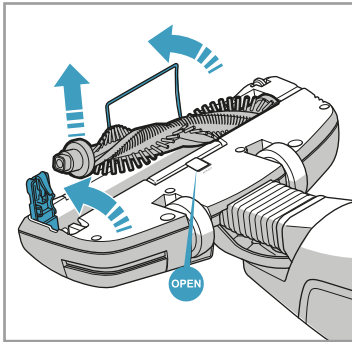

4h

FULLY CHARGED

75-100%

50-75%

25-50%

RECHARGING NEEDED

VOLT	Min Mode	Max Mode
14,4 V	~ 30 min	~ 13 min
18 V	~ 35 min	~ 13 min
18 V HD	~ 45 min	~ 16 min

PUSH

Max → → Min

Car Kit AKIT 360+ PNC: 900 168 3375	BedPro Mini AZE 125 PNC: 900 168 3797	Filter AEF 150 PNC: 900 168 3755