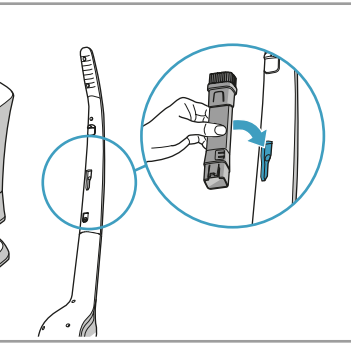

4h

FULLY CHARGED

75-100%

50-75%

25-50%

RECHARGING NEEDED

VOLT	Min Mode	Max Mode
14,4 V	~ 30 min	~ 13 min
18 V	~ 35 min	~ 13 min
18 V HD	~ 45 min	~ 16 min

PUSH

Max → → Min

Car Kit AKIT 360+ PNC: 900 168 3375	BedPro Mini AZE 125 PNC: 900 168 3797	Filter AEF 150 PNC: 900 168 3755