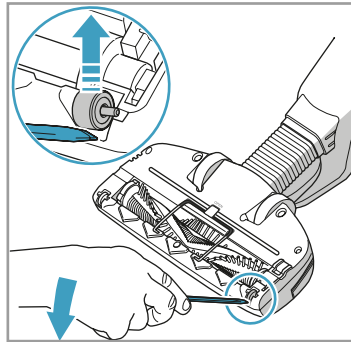

4h

FULLY CHARGED

75-100%

50-75%

25-50%

RECHARGING NEEDED

VOLT	Min Mode	Max Mode
14,4 V	~ 30 min	~ 13 min
18 V	~ 35 min	~ 13 min
18 V HD	~ 45 min	~ 16 min

PUSH

Max → → Min

Car Kit AKIT 360+ PNC: 900 168 3375	BedPro Mini AZE 125 PNC: 900 168 3797	Filter AEF 150 PNC: 900 168 3755