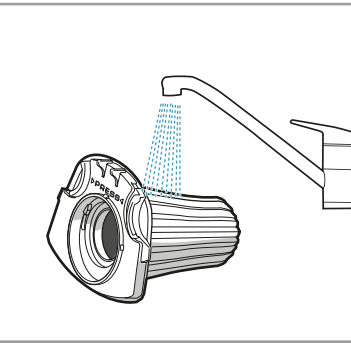

4h

FULLY CHARGED

75-100%

50-75%

25-50%

RECHARGING NEEDED

VOLT	Min Mode	Max Mode
14,4 V	~ 30 min	~ 13 min
18 V	~ 35 min	~ 13 min
18 V HD	~ 45 min	~ 16 min

PUSH

Max → → Min

Car Kit AKIT 360+ PNC: 900 168 3375	BedPro Mini AZE 125 PNC: 900 168 3797	Filter AEF 150 PNC: 900 168 3755